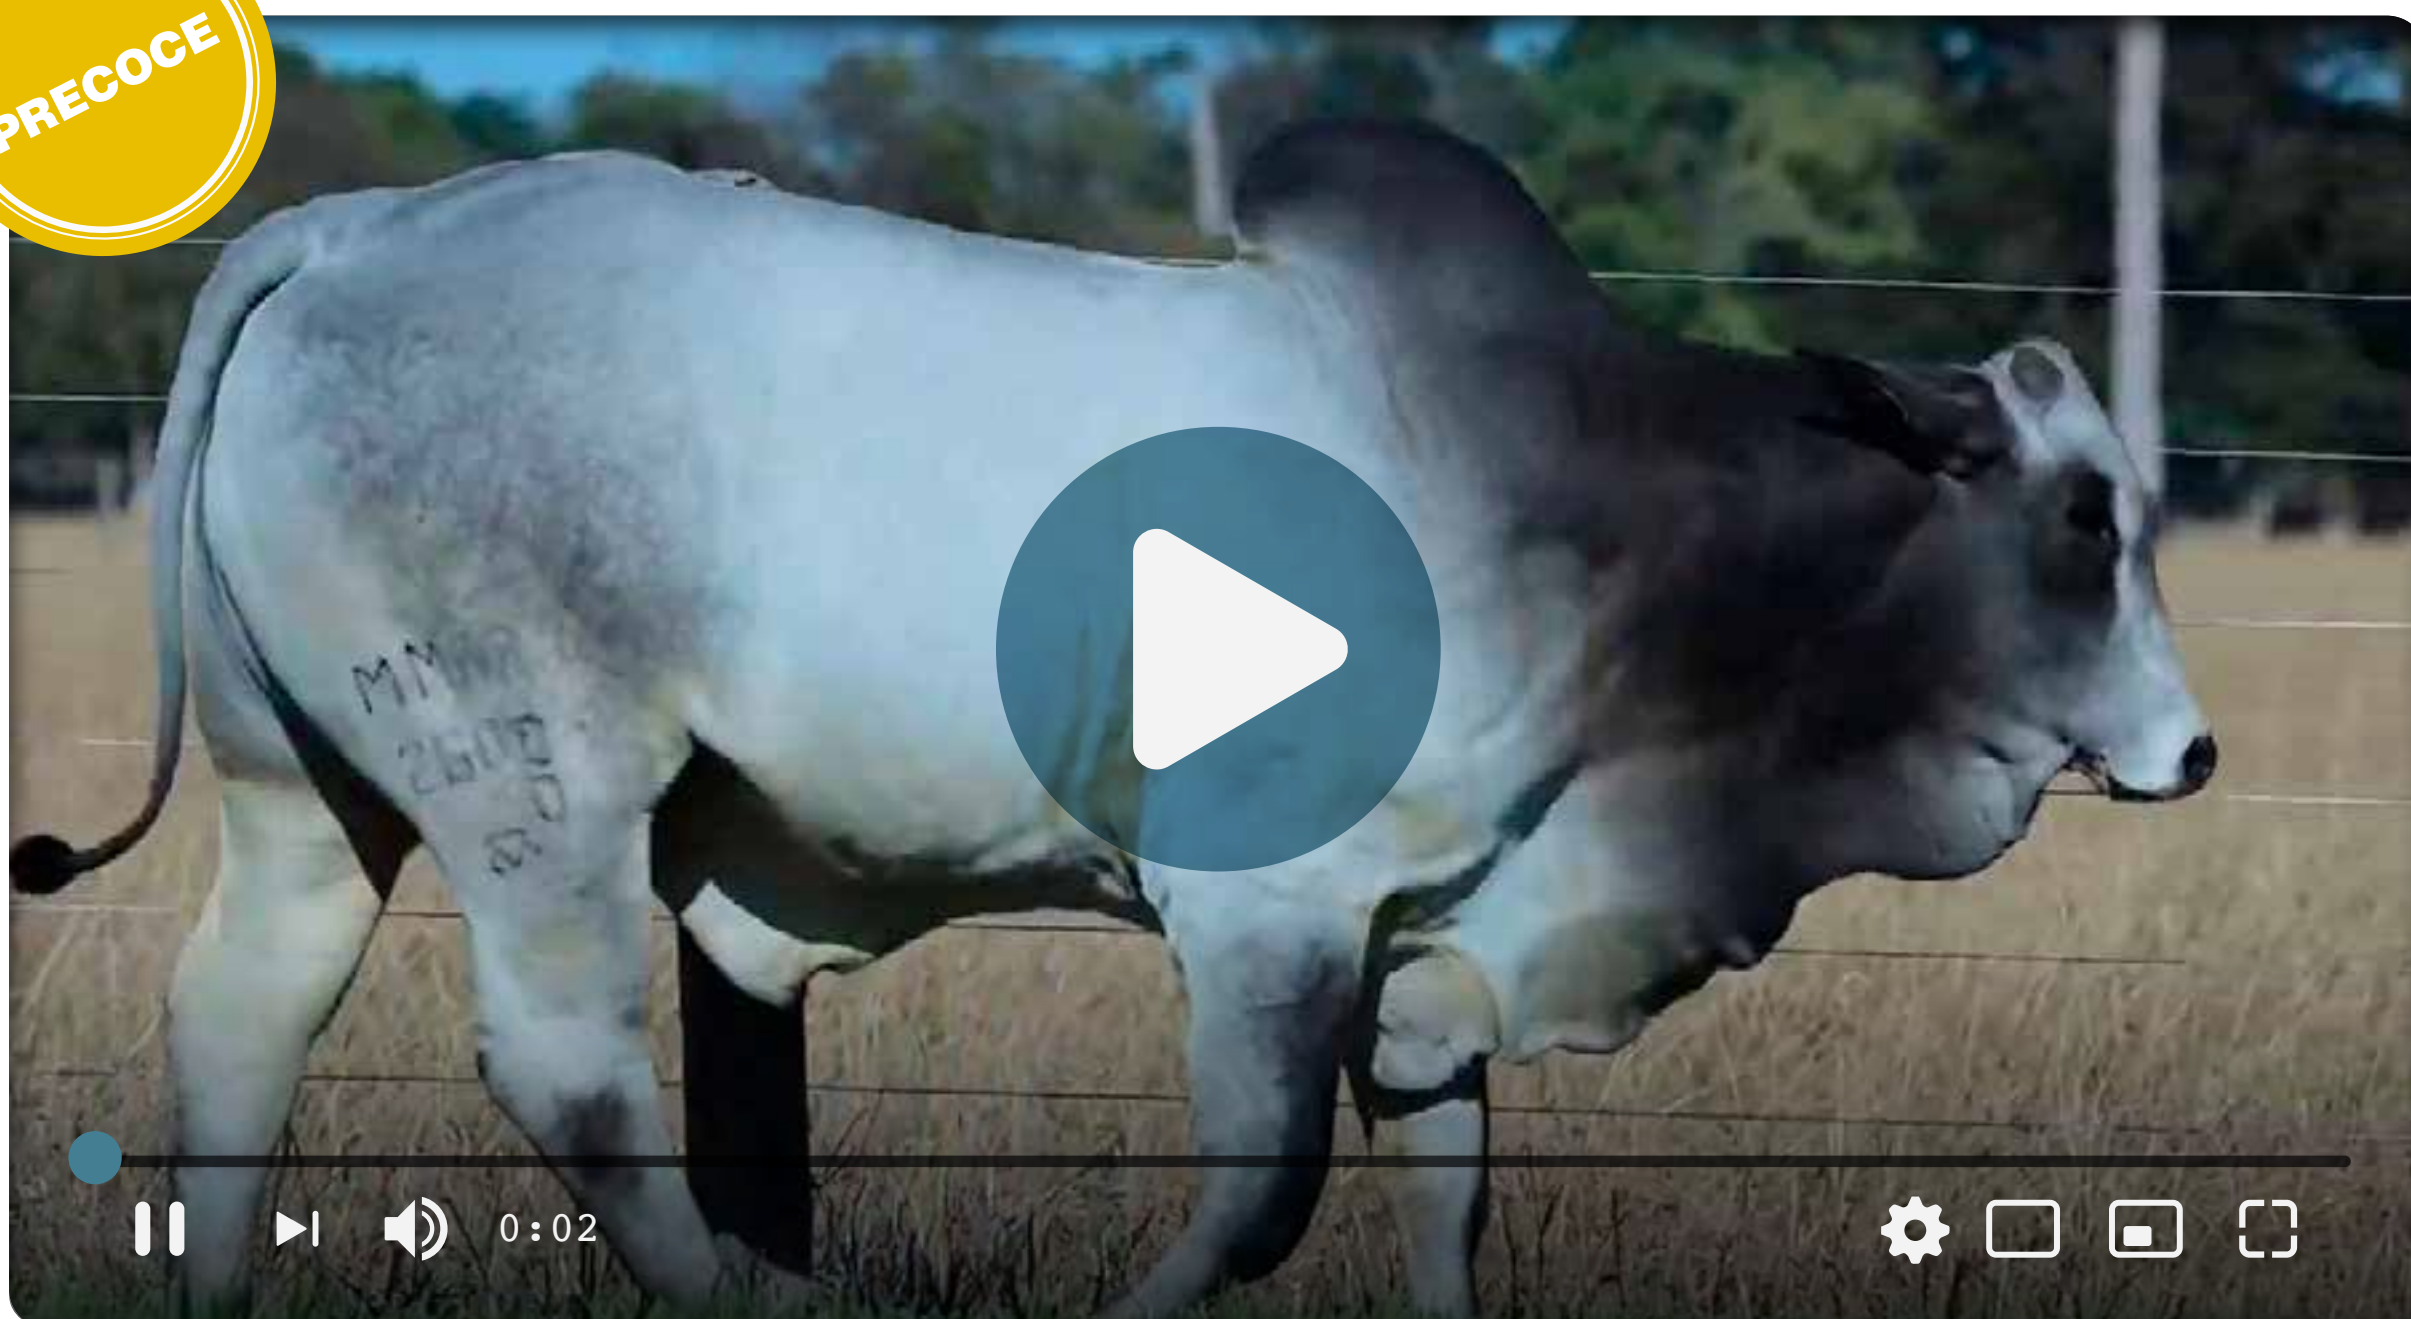

LOTE 27

INDIVIDUAL

LEILÃO NELORE
MARCONDES
PRECOCIDADE TOTAL

MACHO

MMAR2600

REM DULLDOG x RAUSOR DO BOITEL

Nasc.: 20/11/2020 | Peso: 712 kg

CE: 39 cm | Idade: 20 meses

IQG	TOP	iABCZ	DECA
32,75	0,5%	21,46	1