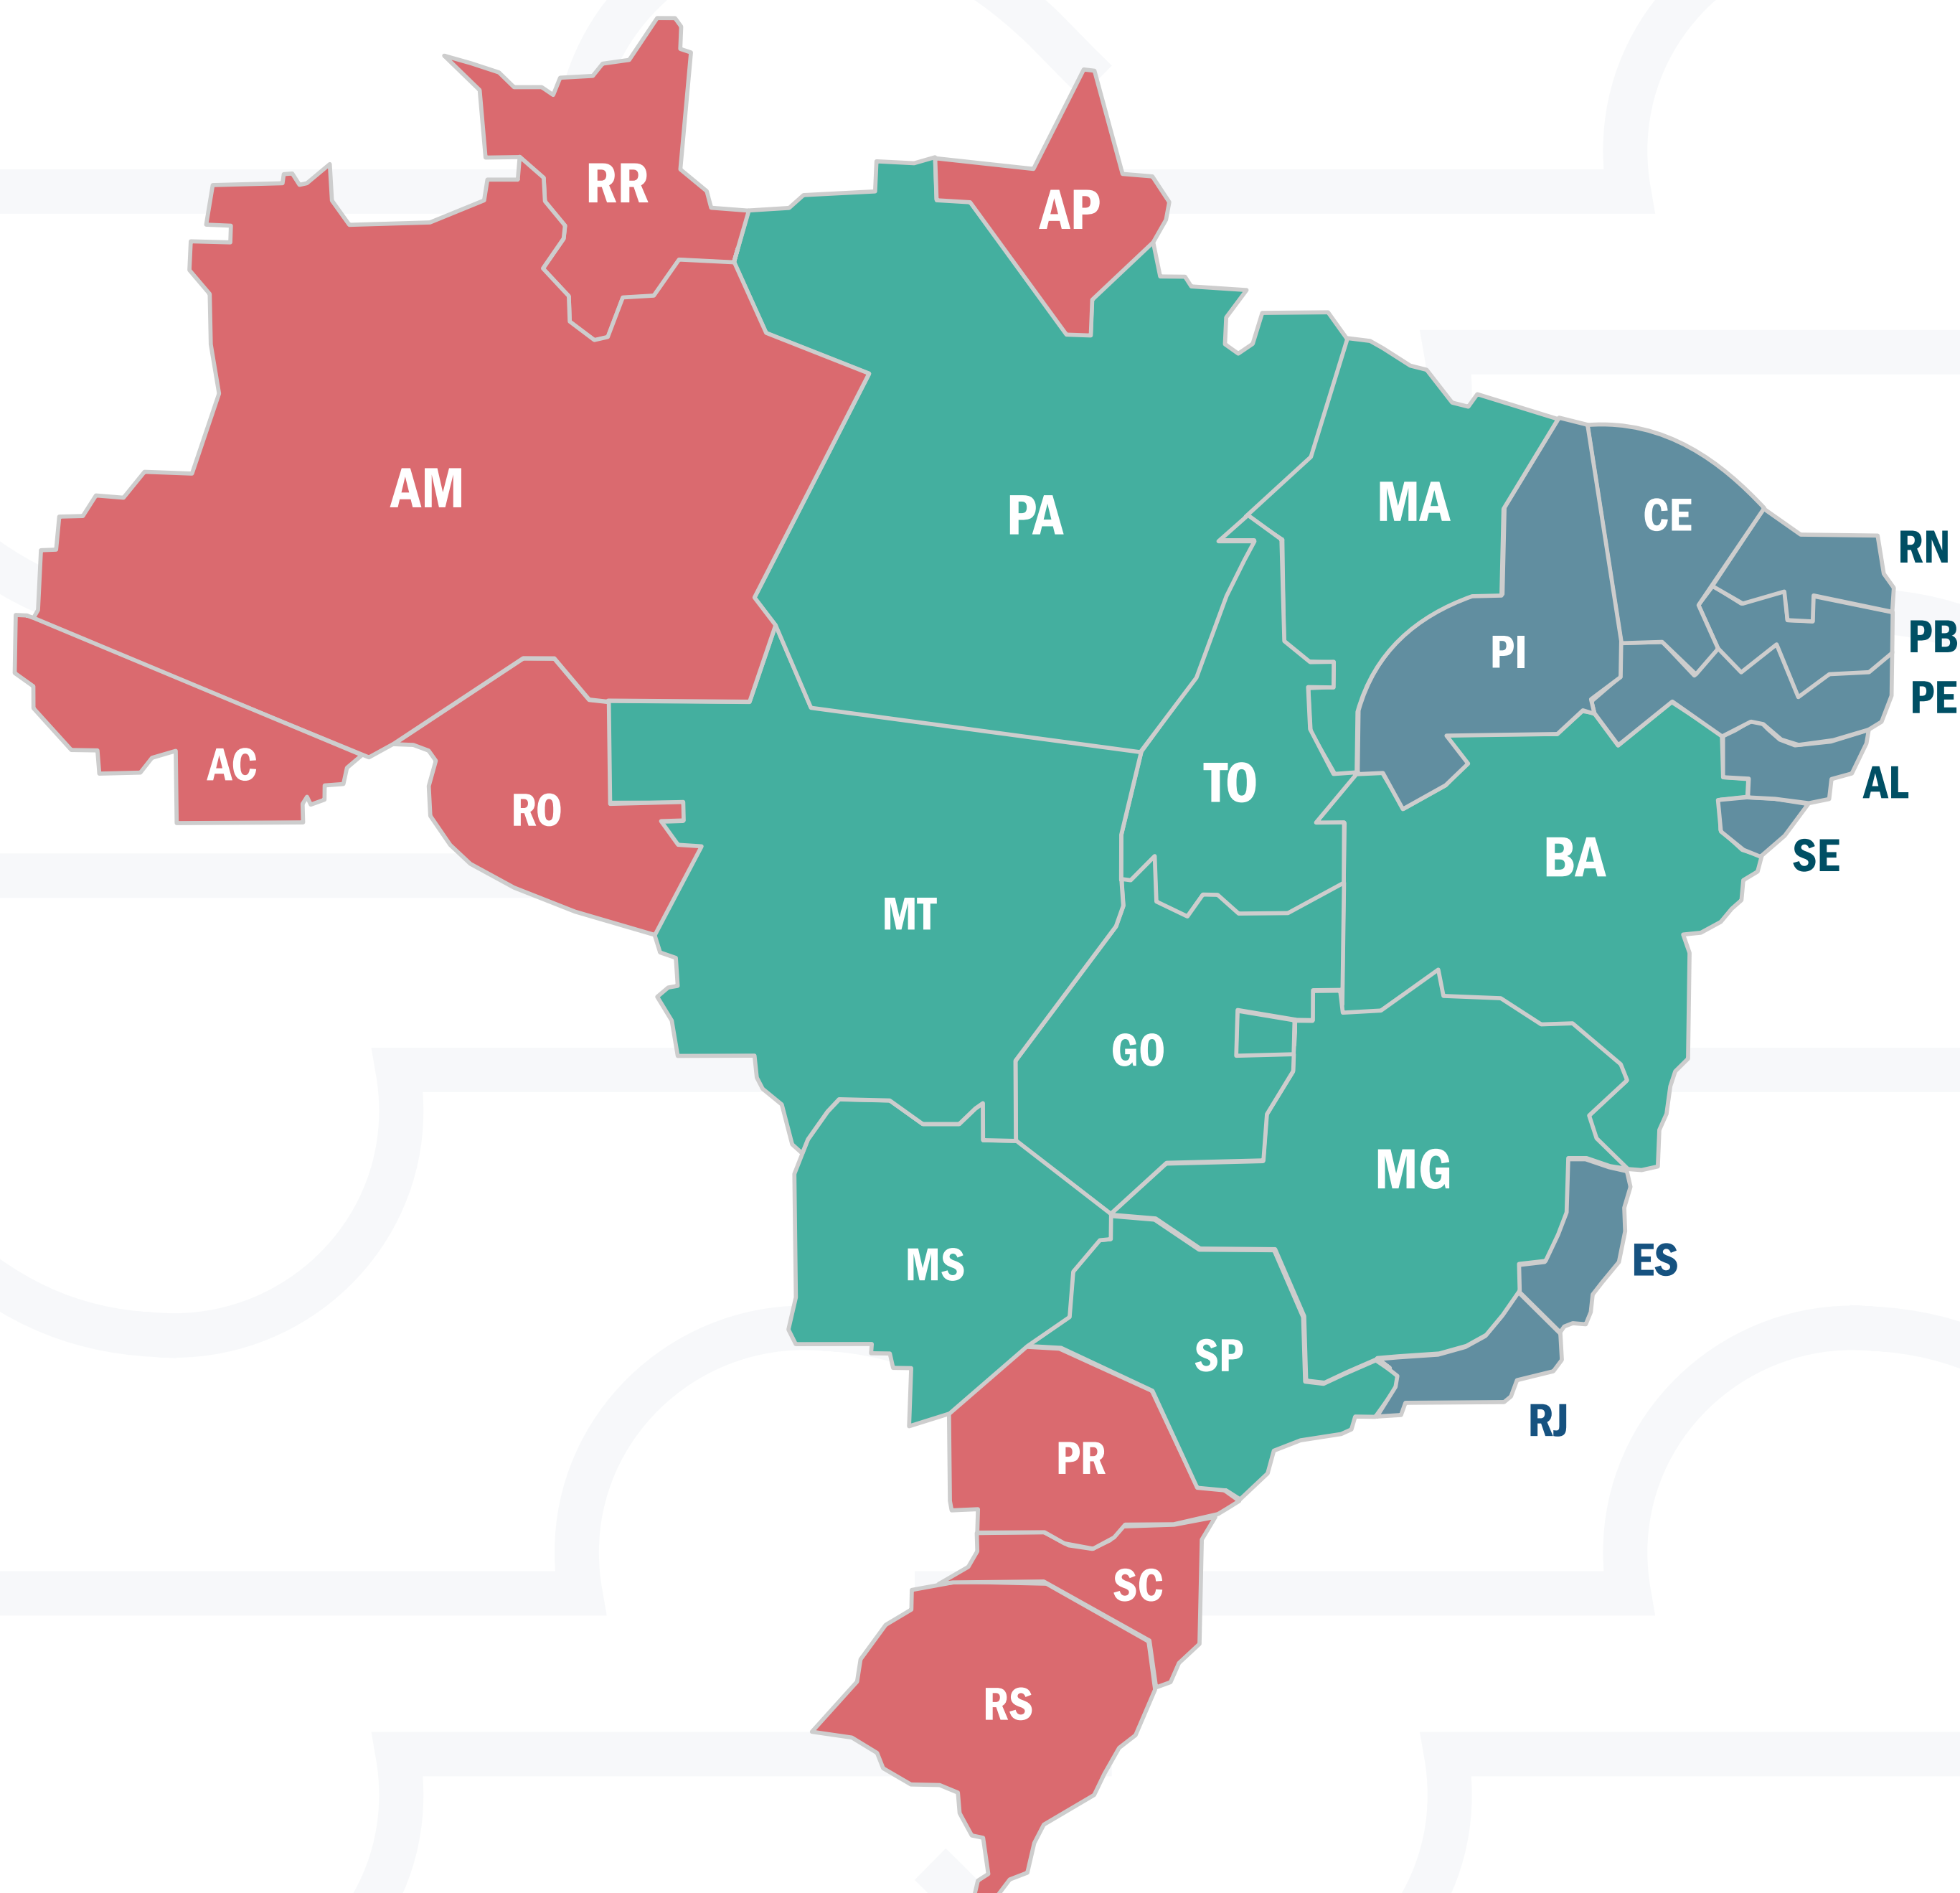

FRETE FREE PARA TODO BRASIL

LEILÃO NELORE
MARCONDES
PRECOCIDADE TOTAL

Frete free para: **SP, MS, MT, MG, GO, TO, PA, MA, e BA.** (PA entregamos até Altamira)

Frete free para: **PI, CE, RN, PB, PE, AL, SE, ES e RJ** (a partir de 2 lotes).

Restrito: Estados em zona livre de Aftosa.
Proibida entrada de animais de outros Estados.